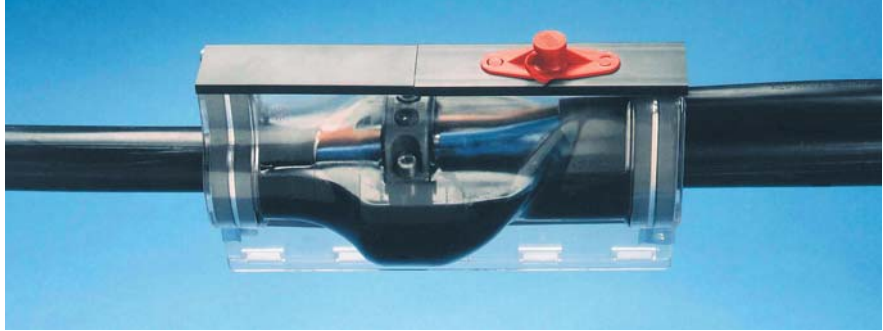

0,6 / 1 кВ

МУФТА

СОЕДИНИТЕЛЬНАЯ/
ОТВЕТВИТЕЛЬНАЯКАБЕЛИ С
ПЛАСТМАССОВОЙ
ИЗОЛЯЦИЕЙ

3М™ Scotchcast™

Соединительная и ответвительная муфта с компаундом № 1471N

Серии 91-AB xxx

Назначение

Соединительная и ответвительная муфта Scotchcast 91-AB используется в низковольтных электроустановках, а также для кабелей связи и контрольных кабелей.

- Прозрачный корпус муфты, позволяющий контролировать заливку компаунда.
- Прозрачный пакет для смешивания, облегчающий визуальный контроль за процессом смешивания.

91-AB

Параметры изделий

(A)ВВГ	Максимальная емкость						Максимальный диаметр кабеля		Размеры кабеля		Обозначение	
	Основной кабель мм ²	Отвѣтвѣ-ние мм ²	Основной кабель мм ²	Отвѣтвѣ-ние мм ²	(A)ВВБ	Основной кабель мм ²	Отвѣтвѣ-ние мм ²	Основной кабель мм	Отвѣтвѣ-ние мм	A мм		B мм
4 x 6	4 x 4	5 x 4	5 x 2,5	—	—	—	—	15	15	140	40	91-AB 111
4 x 10	4 x 10	5 x 6	5 x 6	3 x 10/10	3 x 10/10	—	—	22	21	170	58	91-AB 112
4 x 25	4 x 16	5 x 16	5 x 10	3 x 25/25	3 x 16/16	4 x 10/10	4 x 10/10	29	22	225	75	91-AB 113
4 x 70	4 x 25	5 x 25	5 x 16	3 x 70/70	3 x 25/25	4 x 50/25	4 x 10/10	35	25	350	95	91-AB 114
4 x 150	4 x 50	5 x 35	5 x 25	3 x 150/150	3 x 50/50	4 x 120/70	4 x 25/16	50	30	445	112	91-AB 115
4 x 185	4 x 70	—	—	3 x 185/185	3 x 70/70	4 x 150/70	4 x 50/25	58	35	540	125	91-AB 116
4 x 240	4 x 150	—	—	3 x 185/185	3 x 150/150	4 x 185/95	4 x 50/25	65	45	440	145	91-AB 117

Соответствие стандартам

Соединительная и ответвительная муфта соответствует стандарту VDE 0278 части 1 и 3.

Комплект поставки

В комплект поставки соединительной муфты входит корпус с откидывающейся крышкой, система уплотнения, компаунд, необходимые монтажные материалы и инструкция по монтажу.