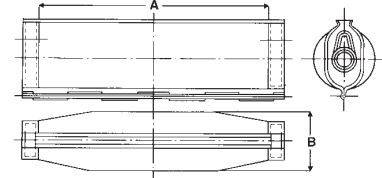

0,6 / 1 кВ

МУФТА

СОЕДИНИТЕЛЬНАЯ/
ОТВЕТВИТЕЛЬНАЯКАБЕЛИ С
ПЛАСТМАССОВОЙ
ИЗОЛЯЦИЕЙ

3М™ Scotchcast™

Соединительная и ответвительная муфта с компаундом № 1471N

Серии 91-AB xxx

Назначение

Соединительная и ответвительная муфта Scotchcast 91-AB используется в низковольтных электроустановках, а также для кабелей связи и контрольных кабелей.

- Прозрачный корпус муфты, позволяющий контролировать заливку компаунда.
- Прозрачный пакет для смешивания, облегчающий визуальный контроль за процессом смешивания.

91-AB

Параметры изделий

(A)ВВГ	Максимальная емкость						Максимальный диаметр кабеля		Размеры кабеля		Обозначение	
	Основной кабель мм ²	Отвѣтвѣ-ние мм ²	Основной кабель мм ²	Отвѣтвѣ-ние мм ²	(A)ВВБ	Основной кабель мм ²	Отвѣтвѣ-ние мм ²	Основной кабель мм	Отвѣтвѣ-ние мм	A мм		B мм
4 x 6	4 x 4	5 x 4	5 x 2,5	—	—	—	—	15	15	140	40	91-AB 111
4 x 10	4 x 10	5 x 6	5 x 6	3 x 10/10	3 x 10/10	—	—	22	21	170	58	91-AB 112
4 x 25	4 x 16	5 x 16	5 x 10	3 x 25/25	3 x 16/16	4 x 10/10	4 x 10/10	29	22	225	75	91-AB 113
4 x 70	4 x 25	5 x 25	5 x 16	3 x 70/70	3 x 25/25	4 x 50/25	4 x 10/10	35	25	350	95	91-AB 114
4 x 150	4 x 50	5 x 35	5 x 25	3 x 150/150	3 x 50/50	4 x 120/70	4 x 25/16	50	30	445	112	91-AB 115
4 x 185	4 x 70	—	—	3 x 185/185	3 x 70/70	4 x 150/70	4 x 50/25	58	35	540	125	91-AB 116
4 x 240	4 x 150	—	—	3 x 185/185	3 x 150/150	4 x 185/95	4 x 50/25	65	45	440	145	91-AB 117

Соответствие стандартам

Соединительная и ответвительная муфта соответствует стандарту VDE 0278 части 1 и 3.

Комплект поставки

В комплект поставки соединительной муфты входит корпус с откидывающейся крышкой, система уплотнения, компаунд, необходимые монтажные материалы и инструкция по монтажу.